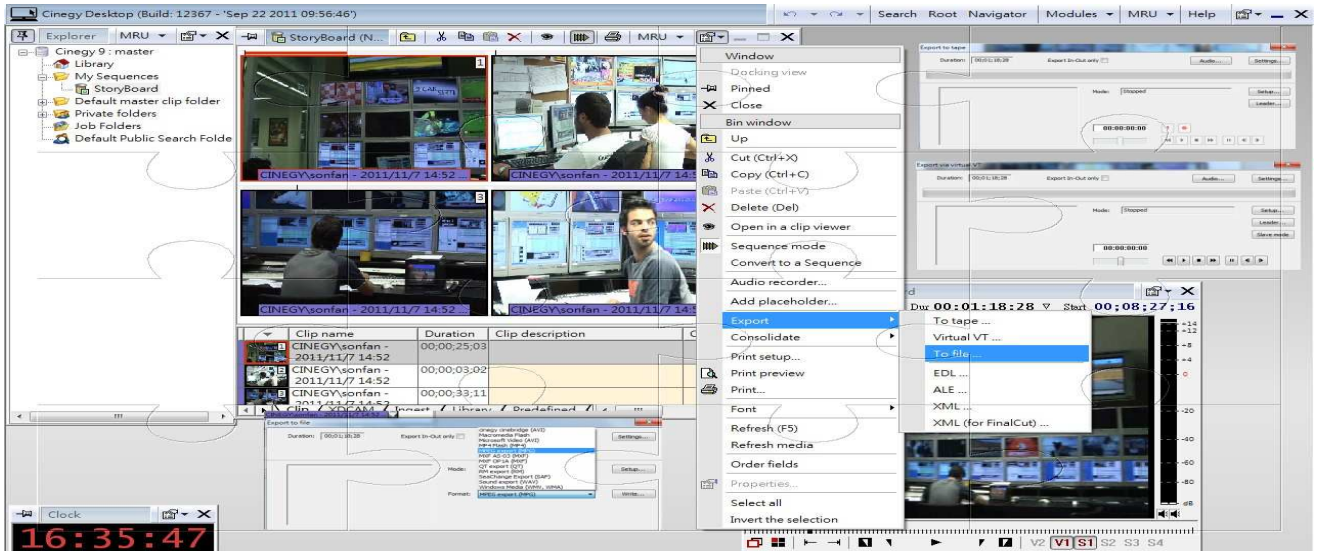

➤ 影音出版管理(Print to Tape / DVD / Files)套件

使用者需要的影音資料透過此虛擬VTR功能，能夠輸出做為DVD出版品或輸出成所需的媒介類型。

影音出版管理操作介面

➤ 權限管理(Right Management)套件

主要的功能提供帳號權限管理

- A. 提供管理者新增、刪除群組的功能
- B. 提供定義各群組或使用者資料存取的權限