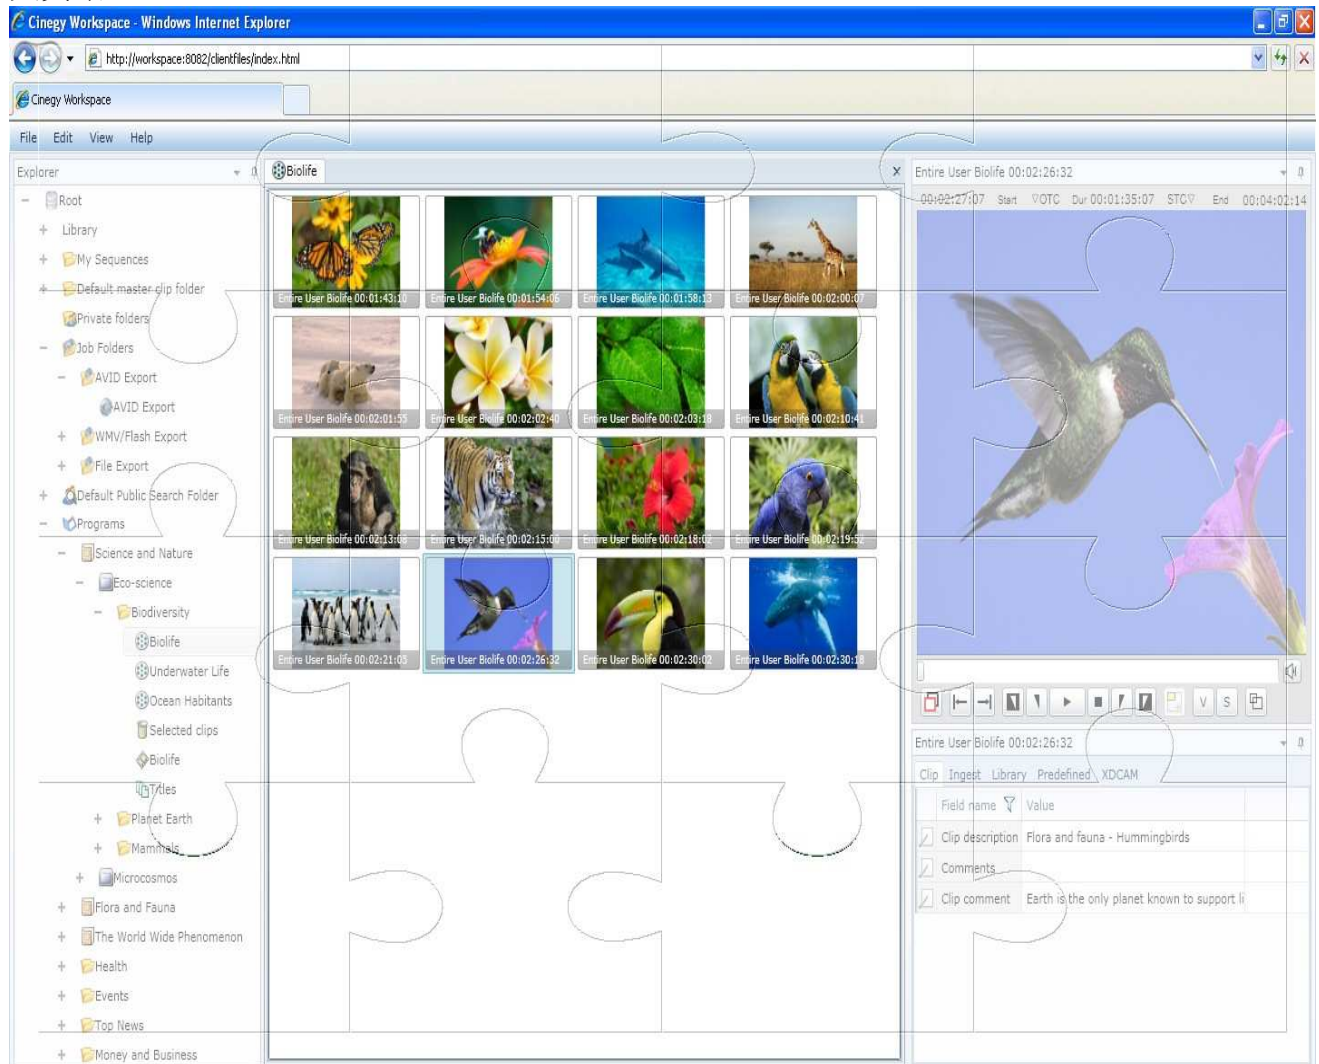

選購套件

➤ 隨選串流(Video on demand)套件

是一套整合媒資管理服務的隨選串流應用系統，提供使用者可輕易查詢到所需的影片內容與資訊。

隨選視訊操作介面

馳訊技術開發股份有限公司 Apulse Technical Communication Co., Ltd.
<http://www.sna.com.tw> Tel: (886) 2-2891 4568 Fax: (886) 2-2891 1083

The product names used herein are trademarks of their respective owners.
Due to ongoing product improvement specifications and features are subject to change without notice. 2011/11/08