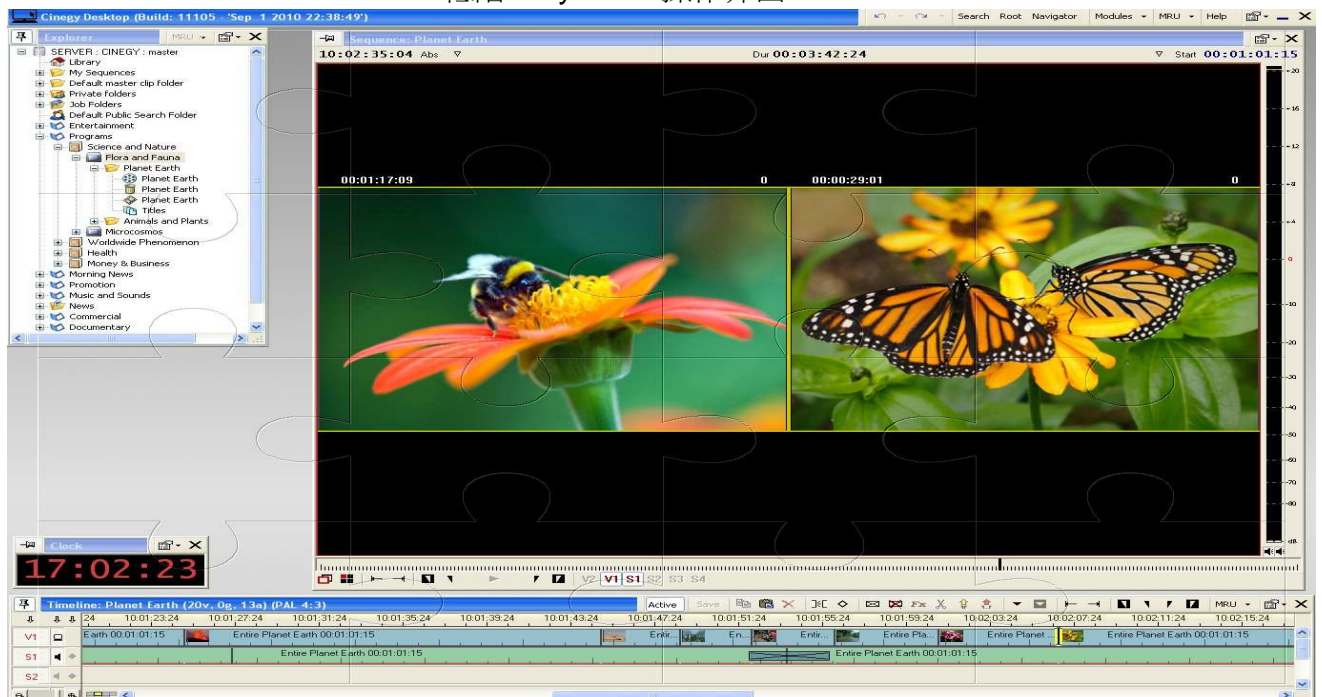

中階time line editing操作介面

馳訊技術開發股份有限公司 Apulse Technical Communication Co., Ltd.
<http://www.sna.com.tw> Tel: (886) 2-2891 4568 Fax: (886) 2-2891 1083

The product names used herein are trademarks of their respective owners.
Due to ongoing product improvement specifications and features are subject to change without notice. 2011/11/08