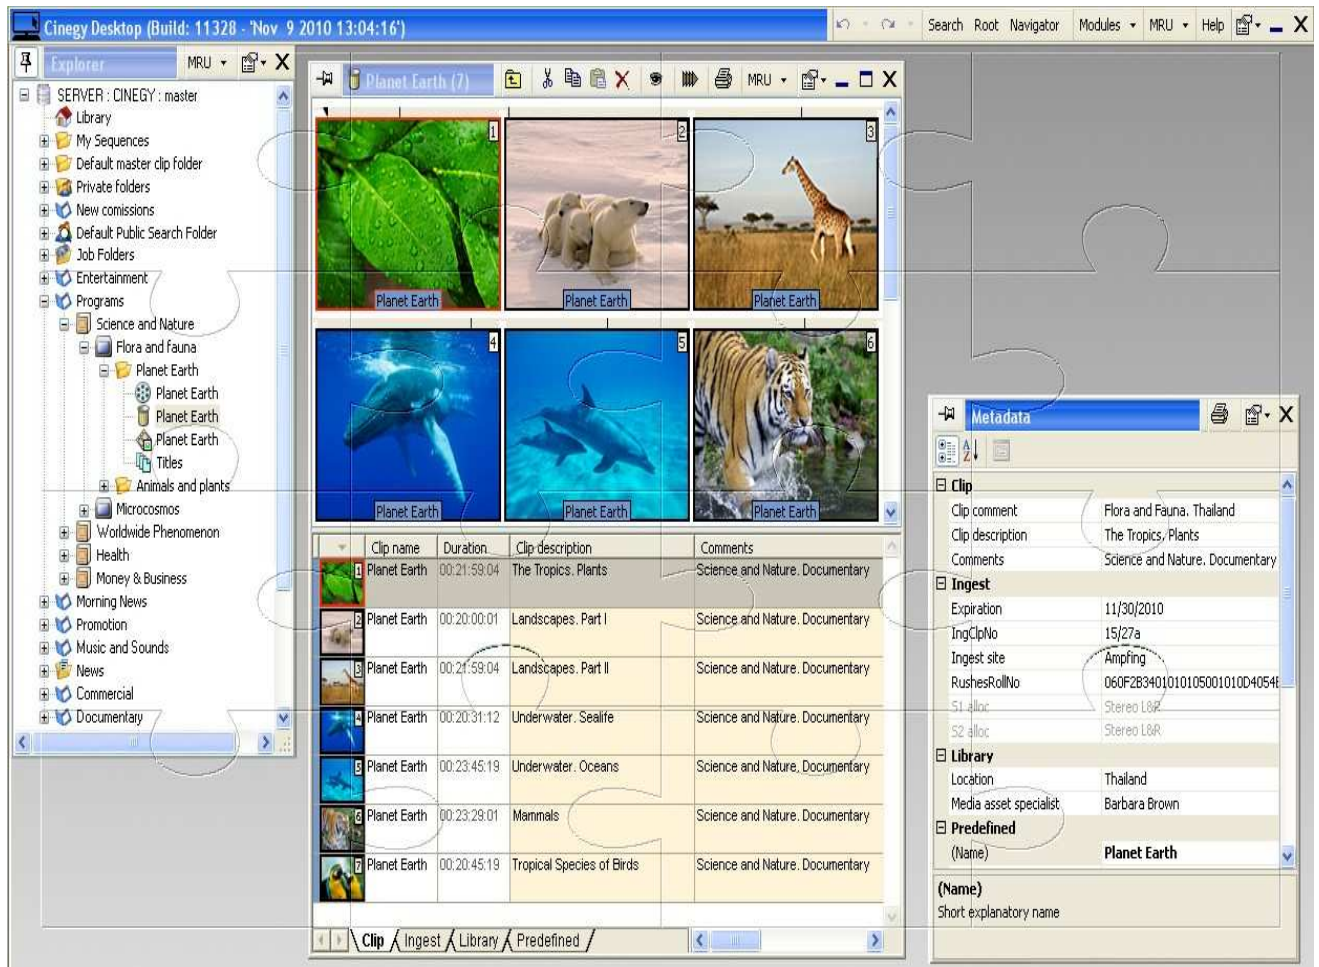

Cinegy Workflow 採編播媒資管理系統

Cinegy Workflow是一種基於媒體資產管理為平台，以系統資料庫為核心，有效地一次解決數位影音內容之擷取、編目、查詢、播放、剪輯、儲存、管理、整合傳輸再利用等流程之一條龍方案。

與任何一個媒資系統一樣，Cinegy是從信號的採集開始，把來自於SDI或DV或已有的影音文件資料源按不同的格式與解析度分多路同步採集到儲存體內，對其擷取、編目存入資料庫內，同時可對正在擷取的影音進行編輯，添加字幕文件、瀏覽、檢索、再編輯，用Cinegy extreme編輯工具（選購）或通過EDL或AAF導出至別的編輯工具（如Avid/FCP/Premiere等）中進行深度加工，與通過播出列表調出高畫質素材進行播出。

➤ 影音內容分析 (Analysis/ Indexing) 套件

基本模組包含人工標記 (Manual Tagging) 及作業流程產生資訊的自動辨識檢索值，以及將檢索值自動轉換成XML格式的功能。

能夠直接將數位影像資料中的每一個畫面 (frame) 擷取出來，賦予一個標記並依需求記載其檢索值，而成為一個獨立的影片片段 (video clip)。所以未來在一段影像資料中尋找特定畫面時，將能夠依據特定之檢索值而迅速的找到所需求的畫面或片段資料。

影音資料內容分析操作介面

- 影音資料內容分析(自動擷取Metadata)
- 基本編目資料欄位載入，可直接進行影音資料內容編目、關鍵字建檔
- 可自訂依據使用單位需求，提供基本編目資料(基本索引資料編目類別/欄位)之建立與維護，以達成系統之最大彈性
- 能自動產生影片分鏡分段(可調靈敏度及設定時間)，並可人工調整分鏡、分段之標準

馳訊技術開發股份有限公司 Apulse Technical Communication Co., Ltd.
http://www.sna.com.tw Tel: (886) 2-2891 4568 Fax: (886) 2-2891 1083