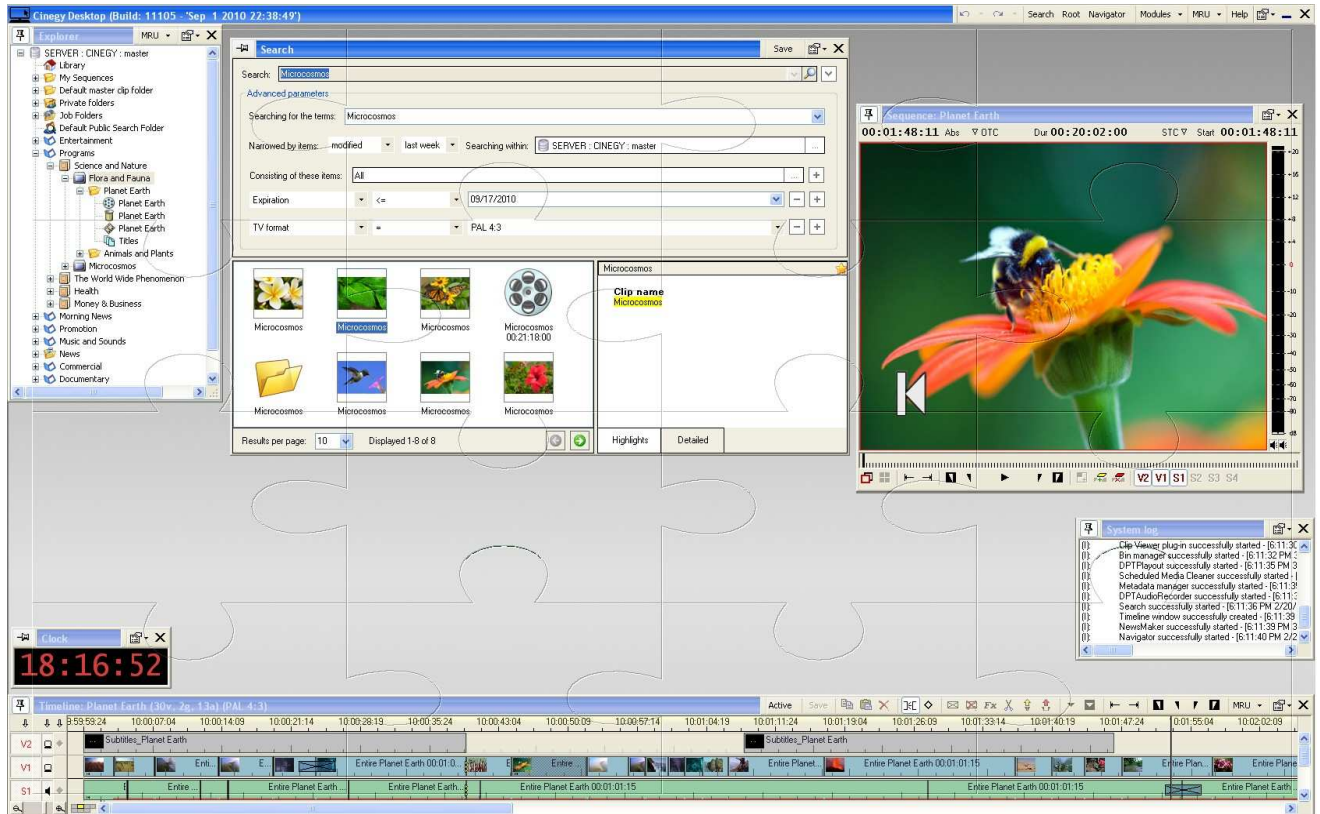

Cinegy Workflow 採編播媒資管理系統

Cinegy Workflow是一種基於媒體資產管理為平台，以系統資料庫為核心，有效地一次解決數位影音內容之擷取、編目、查詢、播放、剪輯、儲存、管理、整合傳輸再利用等流程之一條龍方案。

與任何一個媒資系統一樣，Cinegy是從信號的採集開始，把來自於SDI或DV或已有的影音文件資料源按不同的格式與解析度分多路同步採集到儲存體內，對其擷取、編目存入資料庫內，同時可對正在擷取的影音進行編輯，添加字幕文件、瀏覽、檢索、再編輯，用Cinegy extreme編輯工具（選購）或通過EDL或AAF導出至別的編輯工具（如Avid/FCP/Premiere等）中進行深度加工，與通過播出列表調出高畫質素材進行播出。

➤ 影音內容分析 (Analysis/ Indexing) 套件

基本模組包含人工標記 (Manual Tagging) 及作業流程產生資訊的自動辨識檢索值，以及將檢索值自動轉換成XML格式的功能。

能夠直接將數位影像資料中的每一個畫面 (frame) 擷取出來，賦予一個標記並依需求記載其檢索值，而成為一個獨立的影片片段 (video clip)。所以未來在一段影像資料中尋找特定畫面時，將能夠依據特定之檢索值而迅速的找到所需求的畫面或片段資料。

影音資料內容分析操作介面

- 影音資料內容分析(自動擷取Metadata)
- 基本編目資料欄位載入，可直接進行影音資料內容編目、關鍵字建檔
- 可自訂依據使用單位需求，提供基本編目資料(基本索引資料編目類別/欄位)之建立與維護，以達成系統之最大彈性
- 能自動產生影片分鏡分段(可調靈敏度及設定時間)，並可人工調整分鏡、分段之標準

馳訊技術開發股份有限公司 Apulse Technical Communication Co., Ltd.
http://www.sna.com.tw Tel: (886) 2-2891 4568 Fax: (886) 2-2891 1083

➤ 影音內容檢索 (Searching / Retrieval) 套件

這個模組讓各種終端設備透過TCP協定工作，資料檢索以關鍵字檢索影音資料，檢索到之影音資料可即時播放。

檢索操作介面

- A. 具全文檢索功能
- B. 可以關鍵字檢索(中/英文關鍵字，and/or等全文檢索)方式搜尋數位片庫所有資料
- C. 瀏覽/檢索時編目資料 (Metadata)、影片片段 (clip)、關鍵畫面 (keyframe) 與整捲影片 (video)顯示在同一畫面，並具有Video及分段clip畫面點選可即時播放
- D. 可同時搜尋瀏覽同一影片