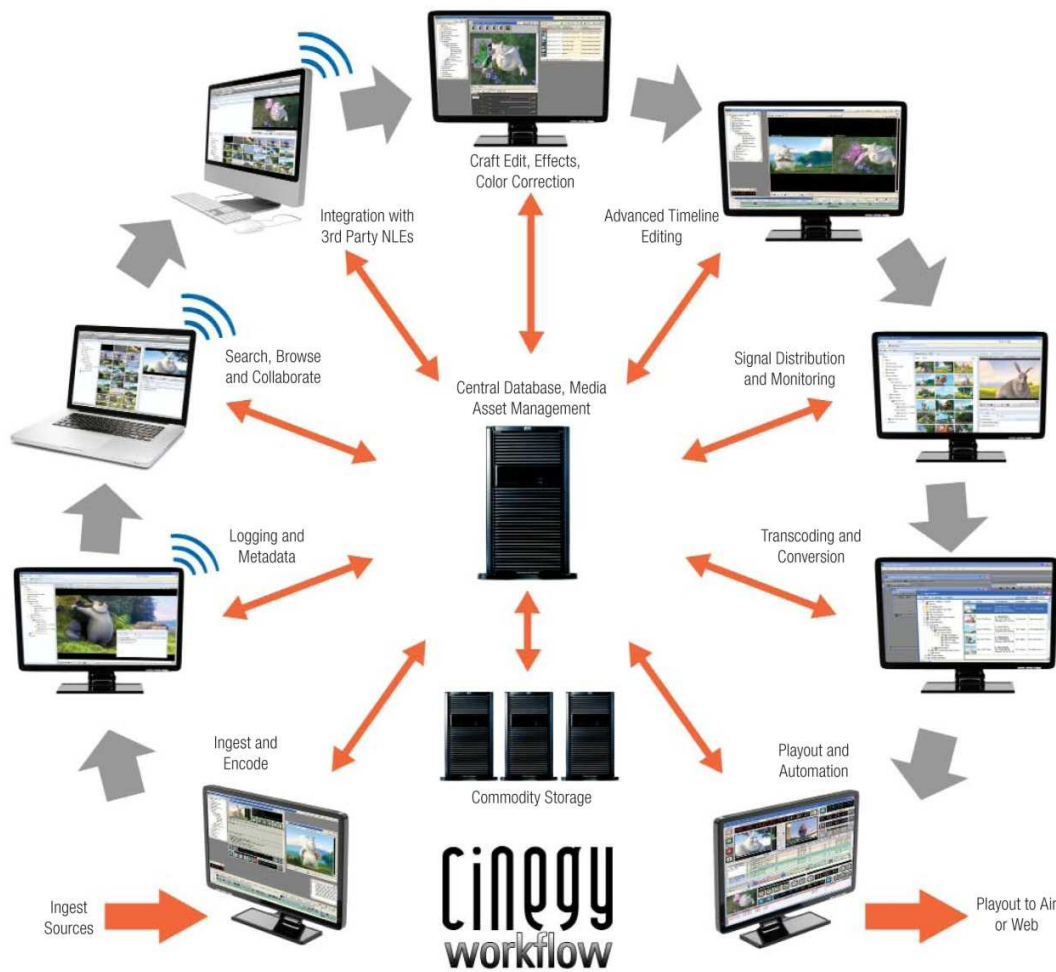

Cinegy Workflow 採編播媒資管理系統

Cinegy Workflow是一種基於媒體資產管理為平台，以系統資料庫為核心，有效地一次解決數位影音內容之擷取、編目、查詢、播放、剪輯、儲存、管理、整合傳輸再利用等流程之一條龍方案。

與任何一個媒資系統一樣，Cinegy是從信號的採集開始，把來自於SDI或DV或已有的影音文件資料源按不同的格式與解析度分多路同步採集到儲存體內，對其擷取、編目存入資料庫內，同時可對正在擷取的影音進行編輯，添加字幕文件、瀏覽、檢索、再編輯，用Cinegy extreme編輯工具（選購）或通過EDL或AAF導出至別的編輯工具（如Avid/FCP/Premiere等）中進行深度加工，與通過播出列表調出高畫質素材進行播出。

核心功能

影音擷取 (Ingest) 及編轉碼 (Encode/Transcode) 套件

這個模組讓不同系統的軟體和硬體元件，合作進行視頻的數位編碼和轉碼，能處理的功能包括類比數位訊號轉換 (ADC) 輸出/入、數位訊號直接輸出/入，對MPEG-2、DV、WMV.....等多媒體格式，以軟體處理方式，直接進行編碼和解析度轉換。

能夠直接自VTR、DTR及DVCAM擷取 (capture) 影像 (video) 與聲音 (audio) 資料，即時轉碼 (real time) 為多種不同格式之數位視訊資料。

影音擷取轉碼操作介面

- A. 高畫值格式(MPEG-2)，做為提取使用，能夠調閱檔案、直接編輯或播放
- B. 串流影音格式 (WMV low bit rate, in AVI container)，用在網際網路播放之影音格式
- C. 擷取時不需等全部帶子完成就可以做編輯，畫面可即時顯示最新擷取狀況及編輯狀況
- D. 自動擷取Metadata及key frame(可調靈敏度及設定時間)
- E. 基本索引資料欄位載入
- F. 可匯入任何檔案類型統一管理
- G. 提供XML檔案輸出

➤ 影音內容檢索 (Searching / Retrieval) 套件

這個模組讓各種終端設備透過TCP協定工作，資料檢索以關鍵字檢索影音資料，檢索到之影音資料可即時播放。

檢索操作介面

- A. 具全文檢索功能
- B. 可以關鍵字檢索(中/英文關鍵字，and/or等全文檢索)方式搜尋數位片庫所有資料
- C. 瀏覽/檢索時編目資料 (Metadata)、影片片段 (clip)、關鍵畫面 (keyframe) 與整捲影片 (video)顯示在同一畫面，並具有Video及分段clip畫面點選可即時播放
- D. 可同時搜尋瀏覽同一影片