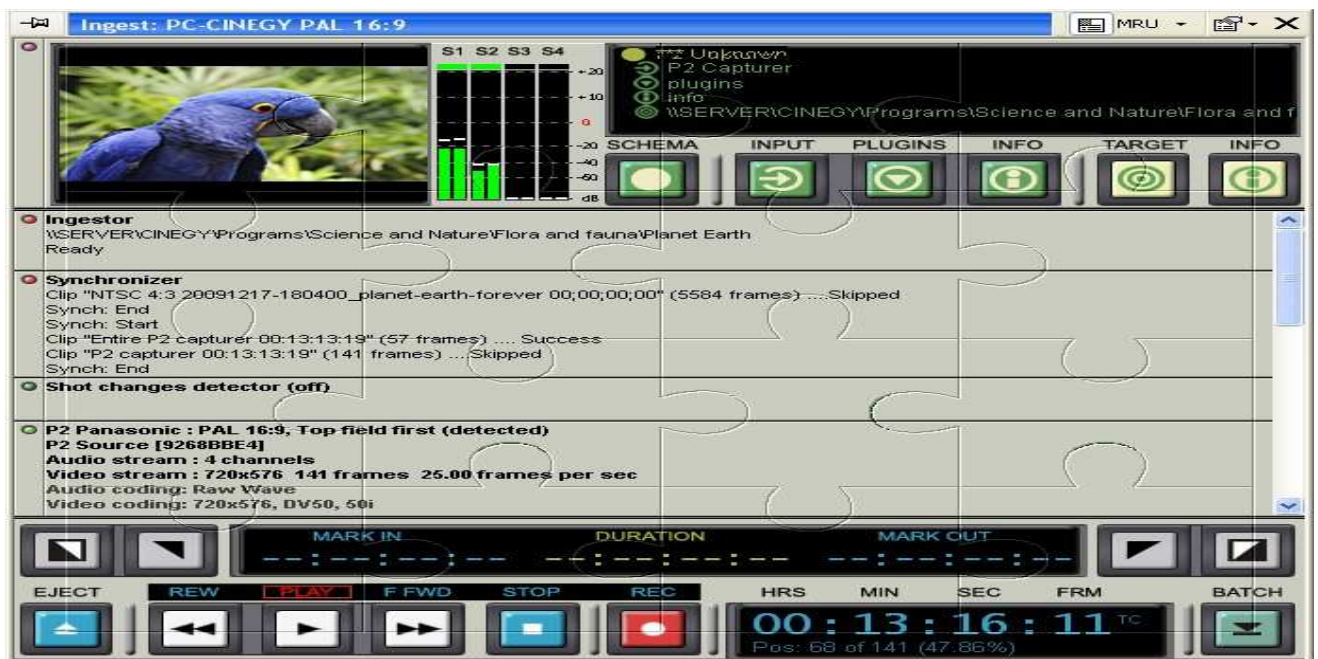

Cinegy Workflow 採編播媒資管理系統

Cinegy Workflow是一種基於媒體資產管理為平台，以系統資料庫為核心，有效地一次解決數位影音內容之擷取、編目、查詢、播放、剪輯、儲存、管理、整合傳輸再利用等流程之一條龍方案。

與任何一個媒資系統一樣，Cinegy是從信號的採集開始，把來自於SDI或DV或已有的影音文件資料源按不同的格式與解析度分多路同步採集到儲存體內，對其擷取、編目存入資料庫內，同時可對正在擷取的影音進行編輯，添加字幕文件、瀏覽、檢索、再編輯，用Cinegy extreme編輯工具（選購）或通過EDL或AAF導出至別的編輯工具（如Avid/FCP/Premiere等）中進行深度加工，與通過播出列表調出高畫質素材進行播出。

核心功能

影音擷取 (Ingest) 及編轉碼 (Encode/Transcode) 套件

這個模組讓不同系統的軟體和硬體元件，合作進行視頻的數位編碼和轉碼，能處理的功能包括類比數位訊號轉換 (ADC) 輸出/入、數位訊號直接輸出/入，對MPEG-2、DV、WMV.....等多媒體格式，以軟體處理方式，直接進行編碼和解析度轉換。

能夠直接自VTR、DTR及DVCAM擷取 (capture) 影像 (video) 與聲音 (audio) 資料，即時轉碼 (real time) 為多種不同格式之數位視訊資料。

影音擷取轉碼操作介面

- A. 高畫值格式(MPEG-2)，做為提取使用，能夠調閱檔案、直接編輯或播放
- B. 串流影音格式 (WMV low bit rate, in AVI container)，用在網際網路播放之影音格式
- C. 擷取時不需等全部帶子完成就可以做編輯，畫面可即時顯示最新擷取狀況及編輯狀況
- D. 自動擷取Metadata及key frame(可調靈敏度及設定時間)
- E. 基本索引資料欄位載入
- F. 可匯入任何檔案類型統一管理
- G. 提供XML檔案輸出

➤ 影音內容分析 (Analysis/ Indexing) 套件

基本模組包含人工標記 (Manual Tagging) 及作業流程產生資訊的自動辨識檢索值，以及將檢索值自動轉換成XML格式的功能。

能夠直接將數位影像資料中的每一個畫面 (frame) 擷取出來，賦予一個標記並依需求記載其檢索值，而成為一個獨立的影片片段 (video clip)。所以未來在一段影像資料中尋找特定畫面時，將能夠依據特定之檢索值而迅速的找到所需求的畫面或片段資料。