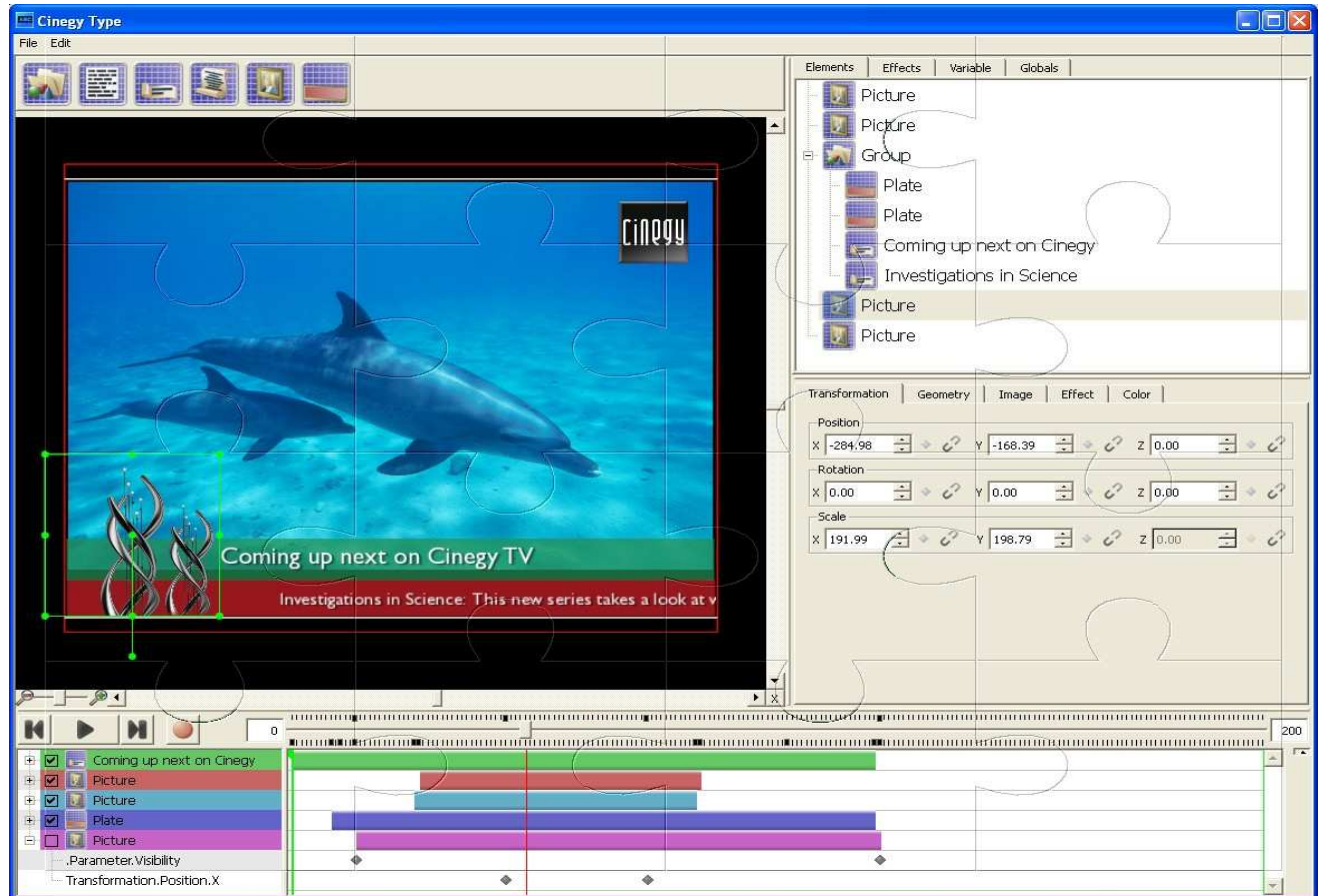

圖文字幕機(Cinegy Type)套件

內建一個圖文字幕機，利用這個即時動態字幕技術，可以將製作好的字幕即時播出，完全不需等待處理時間，適合各種需求使用，無論是節目、體育、新聞、選舉或者後製等各種需求，絕對是最佳的字幕播出利器。

圖文字幕操作介面

- A. 支援多種HD/SD 格式
- B. 支援多層合成跟可自由定義位置
- C. 內建字幕編輯器整合了多項字幕，包含支援靜態字幕、動態字幕、直捲幕、橫捲幕、圖片、時鐘、計時器等字幕類型
- D. 文字可設定字型、邊框、陰影、漸層、深度、字距、對齊等多種屬性
- E. 可設計複雜文字，暈光字、浮雕字、多層邊字、多漸層字等
- F. 可自由設計顯示特效，例如旋轉、扭曲、變色、打字、掃光、彈跳、爆破、變色等效果
- G. 支援多種圖檔格式，包含TGA、PNG、VII、PSD、JPG、BMP、GIF、TIFF 等
- H. 支援動態材質，可在字幕裡套用更多的多媒體影片
- I. 可製作與建立文字樣版，隨時快速替換

馳訊技術開發股份有限公司 Apulse Technical Communication Co., Ltd.
<http://www.sna.com.tw> Tel: (886) 2-2891 4568 Fax: (886) 2-2891 1083