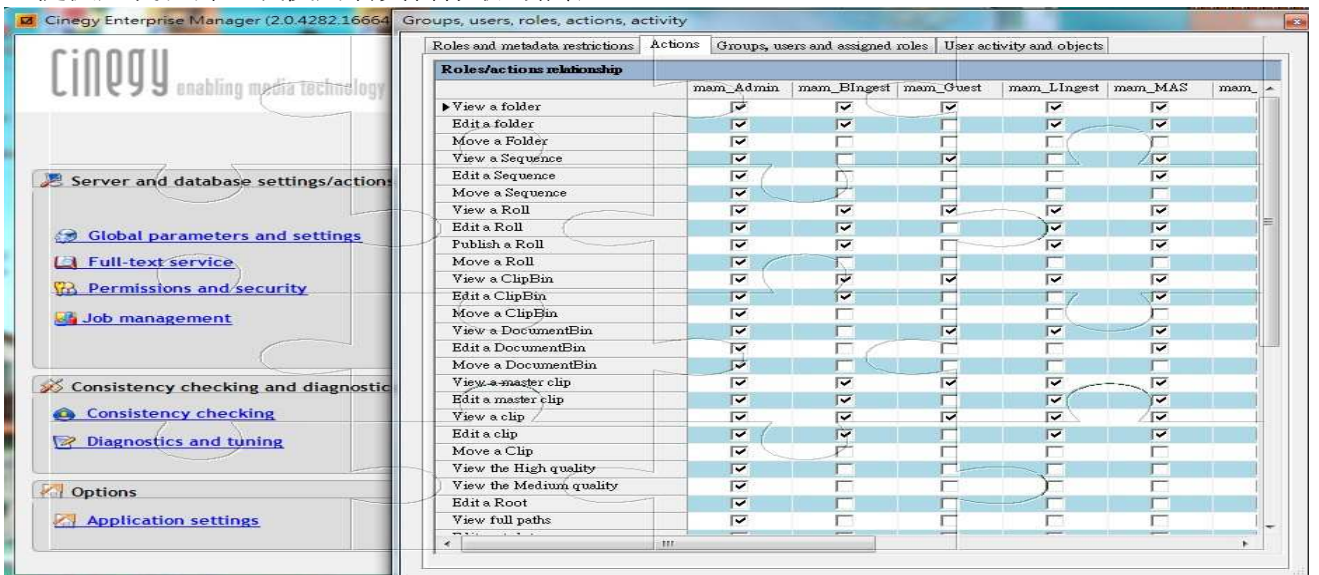

影音出版管理操作介面

➤ 權限管理(Right Management)套件

主要的功能提供帳號權限管理

- A. 提供管理者新增、刪除群組的功能
- B. 提供定義各群組或使用者資料存取的權限

權限管理操作介面

馳訊技術開發股份有限公司 Apulse Technical Communication Co., Ltd.
<http://www.sna.com.tw> Tel: (886) 2-2891 4568 Fax: (886) 2-2891 1083