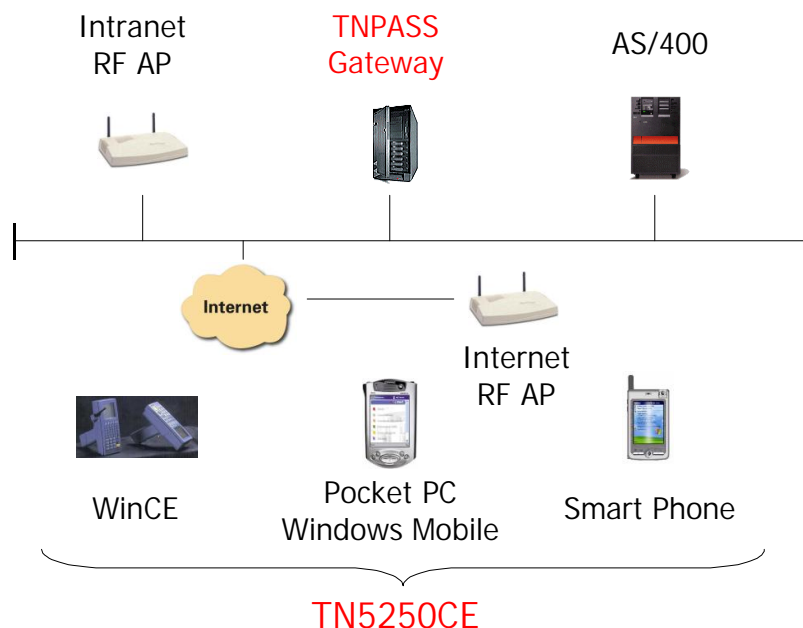

# ATC TN5250CE

**ATC TN5250CE** 是一個 AS/400 行動運算終端連線程式，提供 AS/400 顯示階段，支援繁體中文與簡體中文。

- ☑ 支援 OS/400 V3R1 或以上配置 TCP/IP 通訊協定
- ☑ 支援自動登入
- ☑ 支援 SSL (Secure Sockets Layer) 連線
- ☑ 支援斷線後自動重連
- ☑ 支援定義裝置名稱
- ☑ 支援經由 TNPASS Internet Gateway 連接 AS/400
- ☑ 支援輸入及顯示中文
- ☑ 支援調整字型大小
- ☑ 支援 AS/400 PCO 執行外部程式
- ☑ 提供命令鍵及功能鍵的捷徑
- ☑ 安裝方式可以使用 ActiveSync 或下載 CAB 檔
- ☑ 支援 Microsoft Windows CE 平台

Windows CE version 3.0

Windows CE .NET versions 4.0, 4.1, 4.2

Windows CE version 5.0

Windows Pocket PC 2002

Windows Mobile 2003

Windows Mobile 2003 Second Edition

Windows Mobile 5

馳訊技術開發股份有限公司 Apulse Technical Communication Co., Ltd.